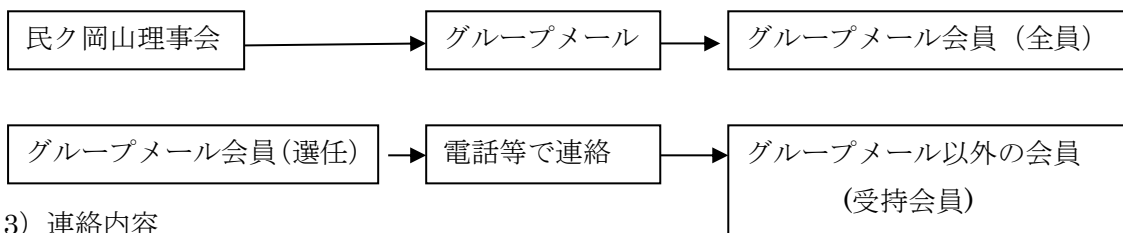

中国民放クラブ岡山支部 緊急連絡網

中国民放クラブ岡山支部の緊急連絡網は平成 13 年に作られ、平成 19 年にグループメール以外の会員への連絡網として再整備されたものです。

- 1) 緊急連絡は、基本的にはグループメールによる電子メールによることとします。
グループメール以外の会員の方にはグループメール会員からの連絡とします。
- 2) 連絡方法は別紙の連絡網により、表左のグループメール会員（選任）が表右の受持会員に電話等で連絡することとします。