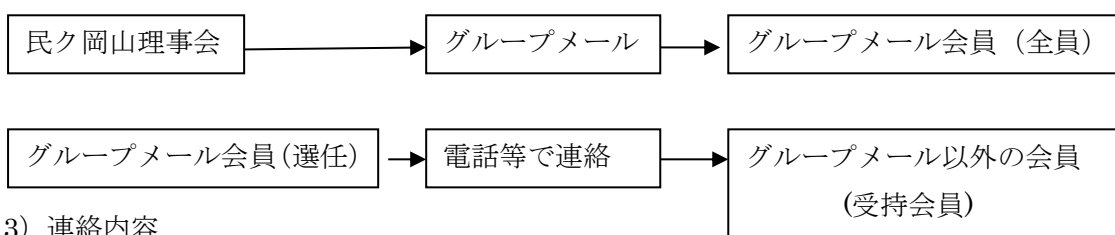

中国民放クラブ岡山支部 緊急連絡網

中国民放クラブ岡山支部の緊急連絡網は平成13年に作られ、平成19年にグループメール以外の会員への連絡網として再整備されたものです。

- 1) 緊急連絡は、基本的にはグループメールによる電子メールによることとします。
グループメール以外の会員の方にはグループメール会員からの連絡とします。
- 2) 連絡方法は別紙の連絡網により、表左のグループメール会員（選任）が表右の受持会員に電話等で連絡することとします。